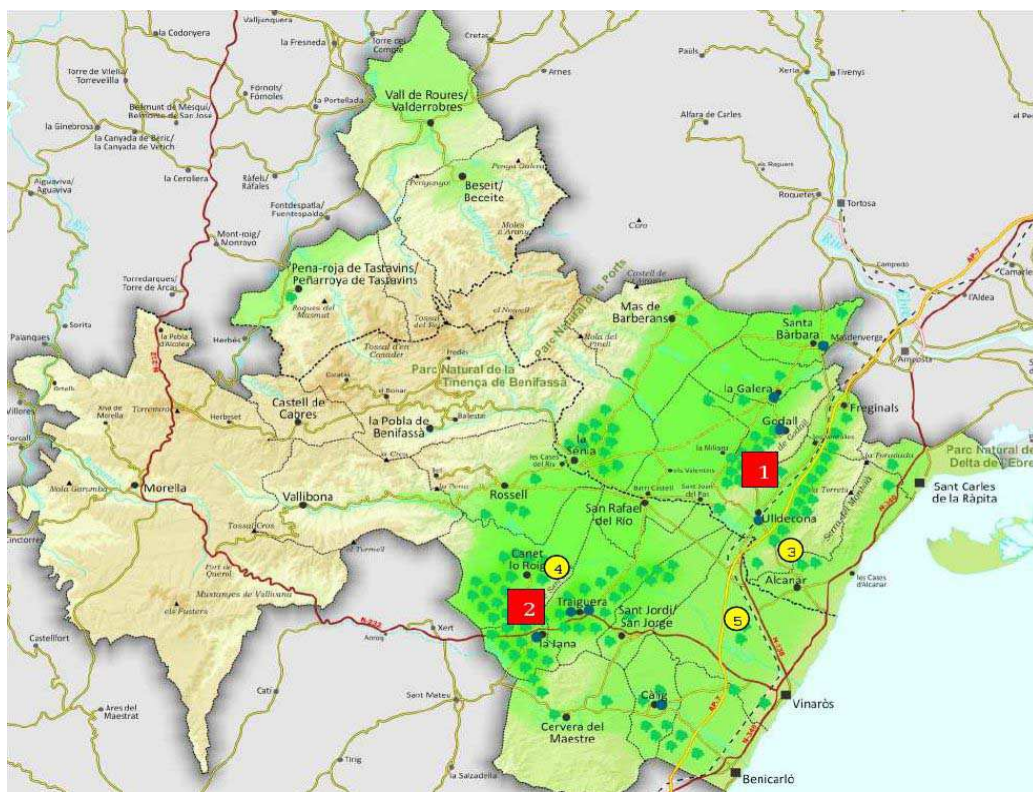

OLIVERES MIL·LENÀRIES

TERRITORI DEL SÈNIA

www.olioiveresmilenaries.com

MUSEUS
NATURALS I
ÀREES
D'OLIVERES
MIL·LENÀRIES

Ajuntament de
La Jana